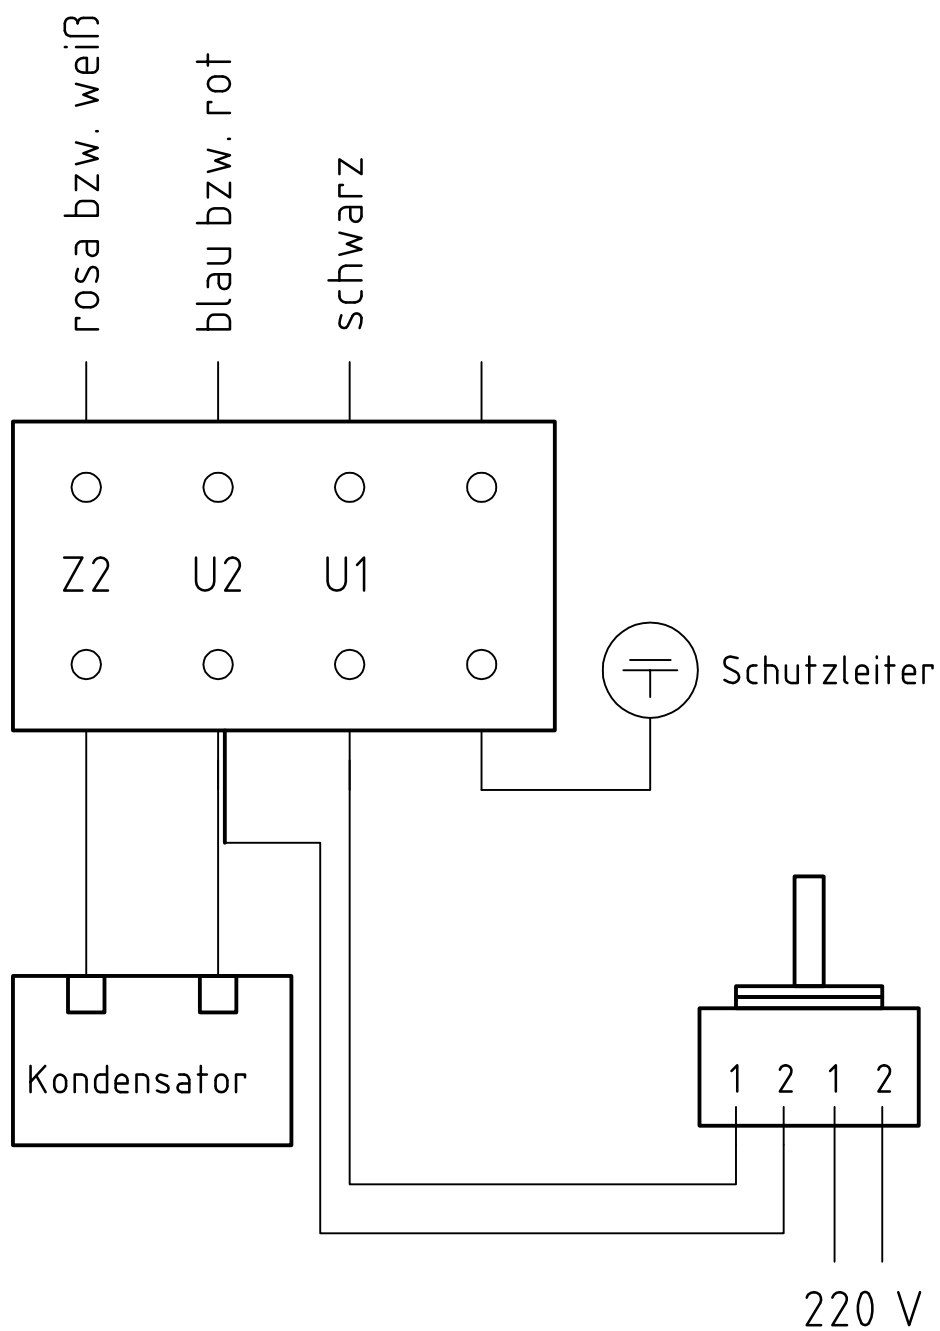

Oriental - Motor (220 V)

Laufrichtungsänderung zw. rosa - blau

Motortyp: 4 IK 25 GN - CWTE